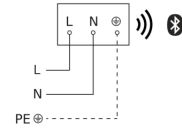

Zubehör

EAN 4007841 084653	Funktaster PB2-Bluetooth
EAN 4007841 084660	Funktaster PB4-Bluetooth

GL 85 C 900

ohne Bewegungsmelder
EAN 4007841 078676
Art.-Nr. 078676

Maßzeichnung

Schaltplan Bluetooth

Schaltplan Bluetooth