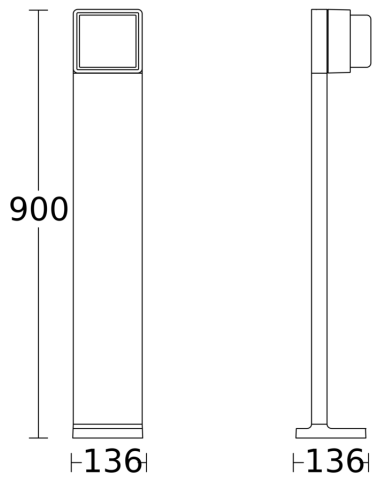

Funktionsbeschreibung

Connected Lighting – Vervollständigt ein Objekt mit intelligentem Licht im Außenbereich. Hochwertige Aluminium-Wegeleuchte GL 85 C 900 im kubischen Design und 90 cm Höhe. Mit 719 lm bei 9 W (3000 K). Zeitsparende kabellose Inbetriebnahme, Einstellung und sortimentsübergreifende Vernetzung per Bluetooth Mesh und Connect App. Einstellbares Hauptlicht (0-100%). Weitere Funktionen möglich in Verbindung mit einer Sensor-Variante.

Technische Daten

Abmessungen (L x B x H)	136 x 146 x 900 mm
Mit Leuchtmittel	Ja, STEINEL LED-System
Herstellergarantie	5 Jahre
Einstellungen via	App, Smartphone, Connect Bluetooth Mesh
Mit Fernbedienung	Nein
Variante	ohne Bewegungsmelder
VPE1, EAN	4007841078676
Anwendung, Ort	Außenbereich
Anwendung, Raum	Außenbereich, Garten
Inkl. Hausnummernbogen	Nein
Montageort	Stand
Schlagfestigkeit	IK03
Schutzart	IP44
Schutzklasse	I
Umgebungstemperatur	von -20 bis 40 °C
Werkstoff des Gehäuses	Aluminium

LED-Außenleuchte ohne Sensor - Professional Line

GL 85 C 900

ohne Bewegungsmelder
EAN 4007841 078676
Art.-Nr. 078676

Technische Daten

Werkstoff der Abdeckung	Kunststoff opal	Vernetzung via	Bluetooth Mesh
Netzanschluss	220 – 240 V / 50 – 60 Hz	Farbwiedergabeindex CRI	= 82
Leistung	9 W	Produkt Kategorie	LED-Außenleuchte ohne Sensor

Zubehör

EAN 4007841 084653	Funktaster PB2-Bluetooth
EAN 4007841 084660	Funktaster PB4-Bluetooth

GL 85 C 900

ohne Bewegungsmelder
EAN 4007841 078676
Art.-Nr. 078676

Maßzeichnung

Schaltplan Bluetooth

Schaltplan Bluetooth